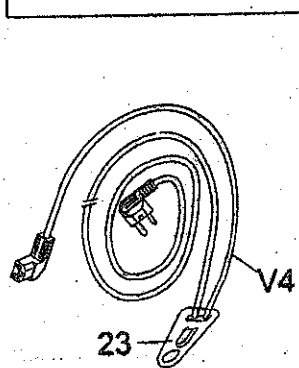

# Tank Assembly

11

Ref.No	Part No	Description	Size	Qty
3	818102	CRPH SCREW	M4x8	3
13	845042	WASHER	4.2x12x1.6	3
30	925015	VALVE BODY		1
40	925042	GASKET		1
73	925120	SELF TAPPING SCREW		2
74	925123	SPACER		1
122b	925162	LID PAD		4
124	925841	FILTER		1
148	928762	LID ASSY-FRESH WATER		1
148a	928002	LID-FRESH WATER		1
149	928763	LID ASSY-DIRTY WATER		1
149a	928041	LID-DIRTY WATER		1
290	552530057	CHANNEL-TANK-24		1
292	552580234	DIRTY WATER TANK		1
387	552580477	FRESH WATER TANK W/LABEL		1
388	552580466	TANK ASSY COMPLETE FRESH WATER-W24N		1

## Lever and Guide Link Mechanism

13

Ref.No	Part No	Description	Size	Qty
4	818104	CRPH SCREW	M4x12	2
26	925008	CLEVIS PIN		5
29	925014	CLEVIS PIN		1
41	925043	LINK		1
45	925053	SHIELD		8
47	925055	LEVER		2
64	925105	LEVER BUTTON		4
76	925129	CIRCLIP		6
78	925139	LINK GUIDE		1
82	925180	SPRING		1
91	925212	BUSH		1
113	925810	WHEEL		4
118	925822	LEVER ASSY		1
118a	925085	LEVER		1
119	925823	LEVER ASSY		2
119a	925086	LEVER		2
120	925824	LEVER ASSY		1
120a	925087	LEVER		1
128	928085	LEVER SWITCH		1