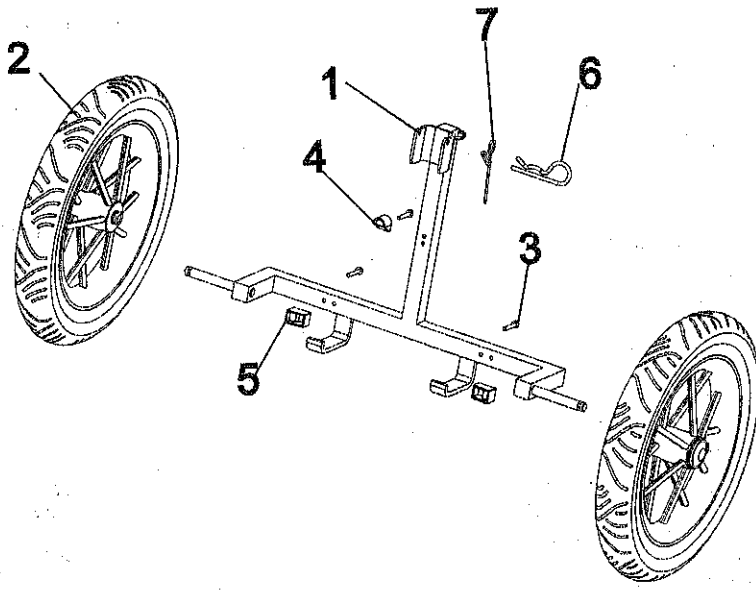

Transporter