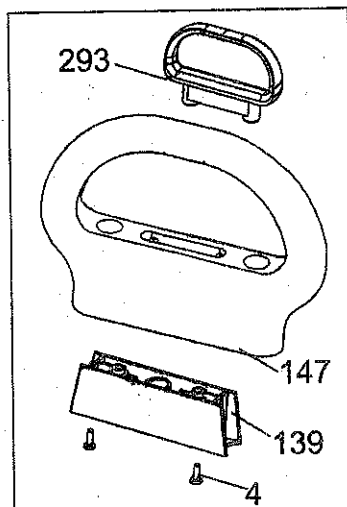

# Tank Assembly

11

Ref.No	Part No	Description	Size	Qty
3	818102	CRPH SCREW	M4x8	3
13	845042	WASHER	4.2x12x1.6	3
30	925015	VALVE BODY		1
40	925042	GASKET		1
73	925120	SELF TAPPING SCREW		2
74	925123	SPACER		1
122b	925162	LID PAD		4
124	925841	FILTER		1
148	928762	LID ASSY-FRESH WATER		1
148a	928002	LID-FRESH WATER		1
149	928763	LID ASSY-DIRTY WATER		1
149a	928041	LID-DIRTY WATER		1
290	552530057	CHANNEL-TANK-24		1
292	552580234	DIRTY WATER TANK		1
387	552580477	FRESH WATER TANK W/LABEL		1
388	552580466	TANK ASSY COMPLETE FRESH WATER-W24N		1

## Lever and Guide Link Mechanism

13

Ref.No	Part No	Description	Size	Qty
4	818104	CRPH SCREW	M4x12	2
26	925008	CLEVIS PIN		5
29	925014	CLEVIS PIN		1
41	925043	LINK		1
45	925053	SHIELD		8
47	925055	LEVER		2
64	925105	LEVER BUTTON		4
76	925129	CIRCLIP		6
78	925139	LINK GUIDE		1
82	925180	SPRING		1
91	925212	BUSH		1
113	925810	WHEEL		4
118	925822	LEVER ASSY		1
118a	925085	LEVER		1
119	925823	LEVER ASSY		2
119a	925086	LEVER		2
120	925824	LEVER ASSY		1
120a	925087	LEVER		1
128	928085	LEVER SWITCH		1