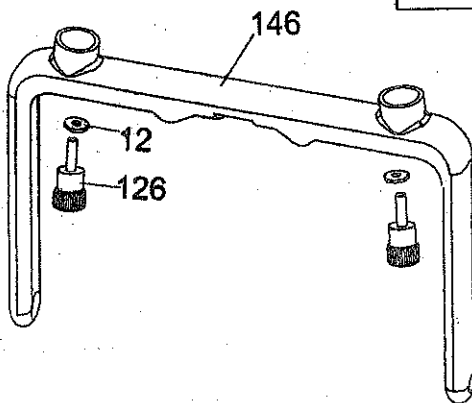

# Tank Assembly

11

Ref.No	Part No	Description	Size	Qty
3	818102	CRPH SCREW	M4x8	3
13	845042	WASHER	4.2x12x1.6	3
30	925015	VALVE BODY		1
40	925042	GASKET		1
73	925120	SELF TAPPING SCREW		2
74	925123	SPACER		1
122b	925162	LID PAD		4
124	925841	FILTER		1
148	928762	LID ASSY-FRESH WATER		1
148a	928002	LID-FRESH WATER		1
149	928763	LID ASSY-DIRTY WATER		1
149a	928041	LID-DIRTY WATER		1
290	552530057	CHANNEL-TANK-24		1
292	552580234	DIRTY WATER TANK		1
387	552580477	FRESH WATER TANK W/LABEL		1
388	552580466	TANK ASSY COMPLETE FRESH WATER-W24N		1

## Lever and Guide Link Mechanism

13

Ref.No	Part No	Description	Size	Qty
4	818104	CRPH SCREW	M4x12	2
26	925008	CLEVIS PIN		5
29	925014	CLEVIS PIN		1
41	925043	LINK		1
45	925053	SHIELD		8
47	925055	LEVER		2
64	925105	LEVER BUTTON		4
76	925129	CIRCLIP		6
78	925139	LINK GUIDE		1
82	925180	SPRING		1
91	925212	BUSH		1
113	925810	WHEEL		4
118	925822	LEVER ASSY		1
118a	925085	LEVER		1
119	925823	LEVER ASSY		2
119a	925086	LEVER		2
120	925824	LEVER ASSY		1
120a	925087	LEVER		1
128	928085	LEVER SWITCH		1