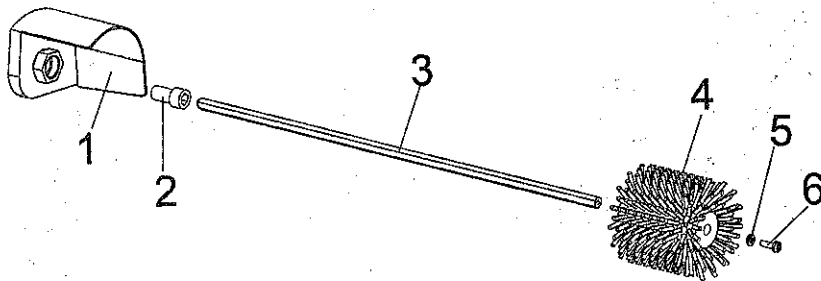

Side Brush Group-24